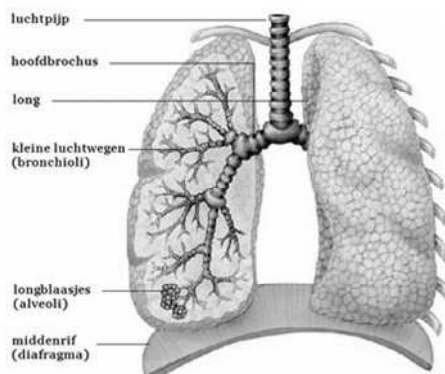

## ***Cursus anatomie/fysiologie***

Het menselijke lichaam is misschien wel het grootste wonder van de natuur. Wie zich verdiept in de bouw en werking van het lichaam kan niet anders dan verwondering voelen voor dit ingenieuze systeem.

Ons lichaam telt ongeveer 50.000 miljard cellen die harmonieus samenwerken om het grote geheel in stand te houden.

We gaan op ontdekkingsstocht doorheen het kilometerslange bloedvatstelsel en zenuwstelsel, doorheen het ademhalingsstelsel, beenderstelsel en het spijsverteringsstelsel...

We bestuderen de bouw en werking van het hart en de longen, de lever en de alvleesklier, de zintuigen, de hersenen... kortom alles, van kop tot teen, komt aan bod, beginnend van bij de cel..

Zeker voor elke hulpverlener in de gezondheidszorg is deze module onmisbaar.

Middels beschouwelijke didactische middelen komt de materie stilaan tot leven en leer je de geheimen van het menselijke lichaam doorgronden.